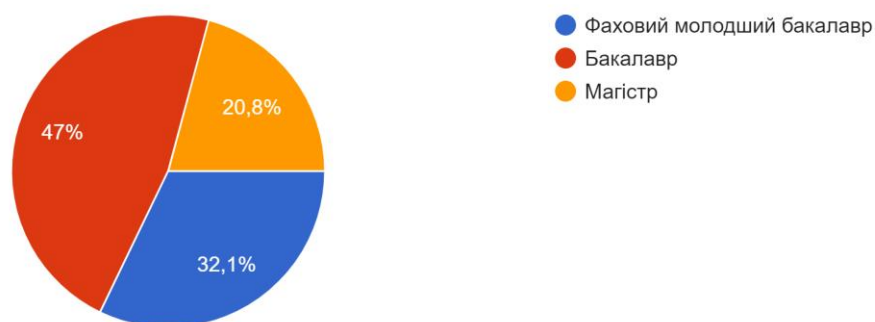

***Результати опитування здобувачів освіти
щодо матеріально-технічної бази та безпеки освітнього середовища
в ПВНЗ «Буковинський університет»***

Який освітній ступінь Ви здобуваєте?

168 відповідей

За якою освітньо-професійною програмою (ОПП) здобуваєте освіту?

168 відповідей

На якому курсі Ви навчаєтесь?

168 відповідей

- Першому (освітньо-професійного ступеня бакалавра)
- Другому (освітньо-професійного ступеня бакалавра)
- Третьюму (освітньо-професійного ступеня бакалавра)
- Четвертому (освітньо-професійного ступеня бакалавра)
- Першому (освітнього ступеня бакалавра)
- Другому (освітнього ступеня бакалавра)
- Третьюму (освітнього ступеня бакалавра)
- Четвертому (освітнього ступеня бакалавра)