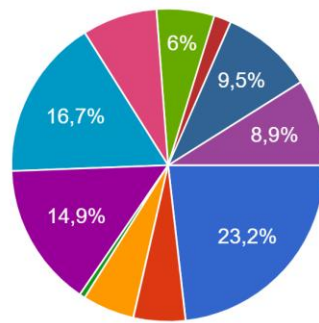

***Результати опитування здобувачів освіти
щодо матеріально-технічної бази та безпеки освітнього середовища
в ПВНЗ «Буковинський університет»***

Який освітній ступінь Ви здобуваєте?

168 відповідей

За якою освітньо-професійною програмою (ОПП) здобуваєте освіту?

168 відповідей

На якому курсі Ви навчаєтесь?

168 відповідей

- Першому (освітньо-професійного ступеня бакалавра)
- Другому (освітньо-професійного ступеня бакалавра)
- Третьюму (освітньо-професійного ступеня бакалавра)
- Четвертому (освітньо-професійного ступеня бакалавра)
- Першому (освітнього ступеня бакалавра)
- Другому (освітнього ступеня бакалавра)
- Третьюму (освітнього ступеня бакалавра)
- Четвертому (освітнього ступеня бакалавра)