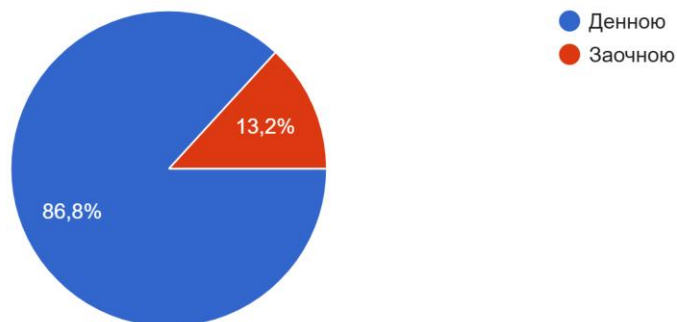

**Результати опитування 2024 року здобувачів освіти
першого (бакалаврського) рівня вищої освіти
ОПП КОМП'ЮТЕРНІ НАУКИ щодо матеріально-технічної бази
та безпеки освітнього середовища
ПВНЗ «Буковинський університет»**

За якою формою навчаєтесь?

91 відповідь

У закладі освіти облаштоване укриття?

91 відповідь