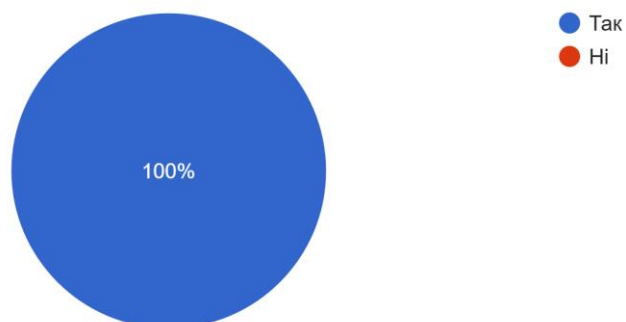

У закладі освіти облаштоване укриття?

136 відповідей