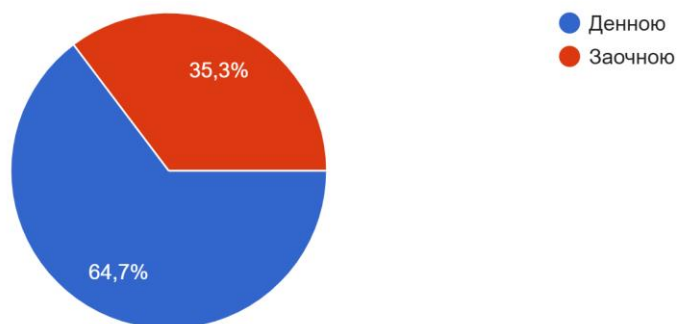

**Результати опитування 2024 року здобувачів освіти
першого (бакалаврського) рівня вищої освіти
ОПП ПРАВО щодо матеріально-технічної бази та безпеки
освітнього середовища ПВНЗ «Буковинський університет»**

За якою формою навчаєтесь?

136 відповідей